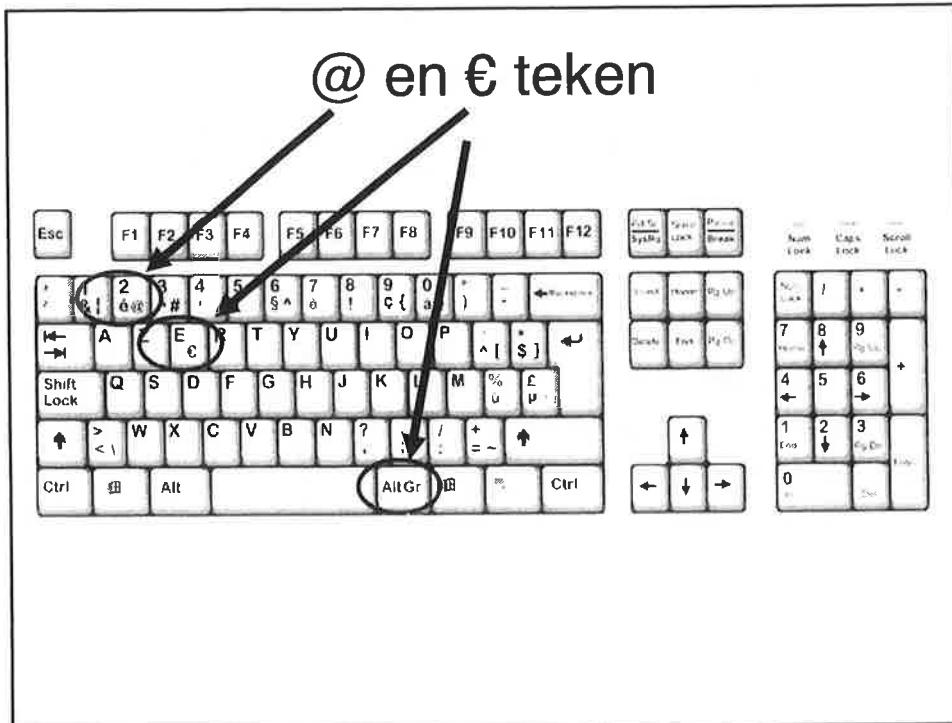

Hoofdletters

Hoofdletters blokkeren

(Alles wat je typt is dan in hoofdletters)

Spatie (lege ruimte)

Nieuwe regel

Naar LINKS wegvegen

Naar RECHTS wegvegen

@ en € teken

¨ boven de i en e

Streepje (Cursor) verplaatsen zonder muis te gebruiken